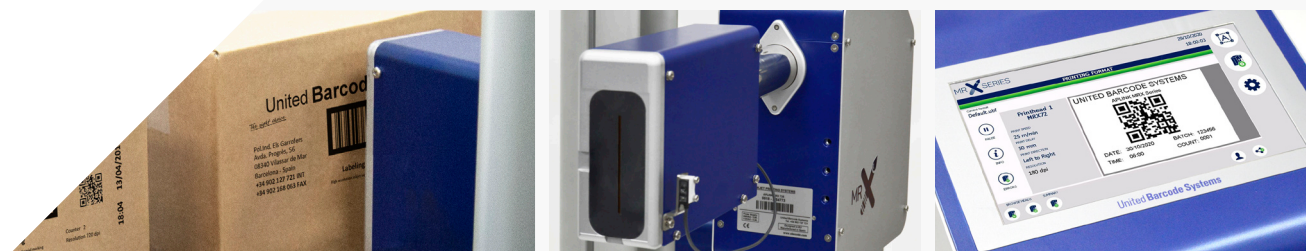

## Impresoras Inkjet de Alta Resolución

- ✓ Cabezal Piezoeléctrico de 4ª generación
- ✓ Diseño modular con stand ajustable en altura y profundidad
- ✓ Sin mantenimiento diario (anual recomendable)
- ✓ Pantalla táctil a color de 10.1" con interface gráfico
- ✓ Velocidad de impresión hasta 110 m/min
- ✓ Resolución de 180 x 720 dpi
- ✓ Altura impresión hasta 72 mm
- ✓ Impresión en cualquier superficie porosa
- ✓ Conectividad USB y Ethernet
- ✓ De 1 a 4 cabezales de impresión

"La alternativa más práctica y flexible para tus líneas de producción"

Diseñadas y fabricadas para imprimir textos, imágenes, logos, símbolos y todo tipo de códigos de barras, 100% legibles y compatibles con los estándares de GS1 (GTIN13, GTIN14, GS1-128, GS1 Datamatrix...) para embalajes secundarios de superficie porosa; tales como cajas y bandejas de cartón corrugado, sacos de papel, etc.

La impresora **APLINK MRX 735** posee un diseño modular y permite el uso

simultáneo de hasta 4 cabezales de impresión, conectados a un controlador con pantalla táctil a color de 10.1", donde una interface gráfica de usuario, de uso intuitivo, permite la parametrización y control independiente de cada cabezal, permitiendo controlar hasta 4 alturas de impresión.

Puede conectarse a cualquier sistema de información o de automatización a través del software **UBS Labman 4.0**, el cual permite la gestión y conexión de todos los datos con cualquier sistema ERP, MES, WMS o DBMS., facilitando la trazabilidad en la línea de producción.