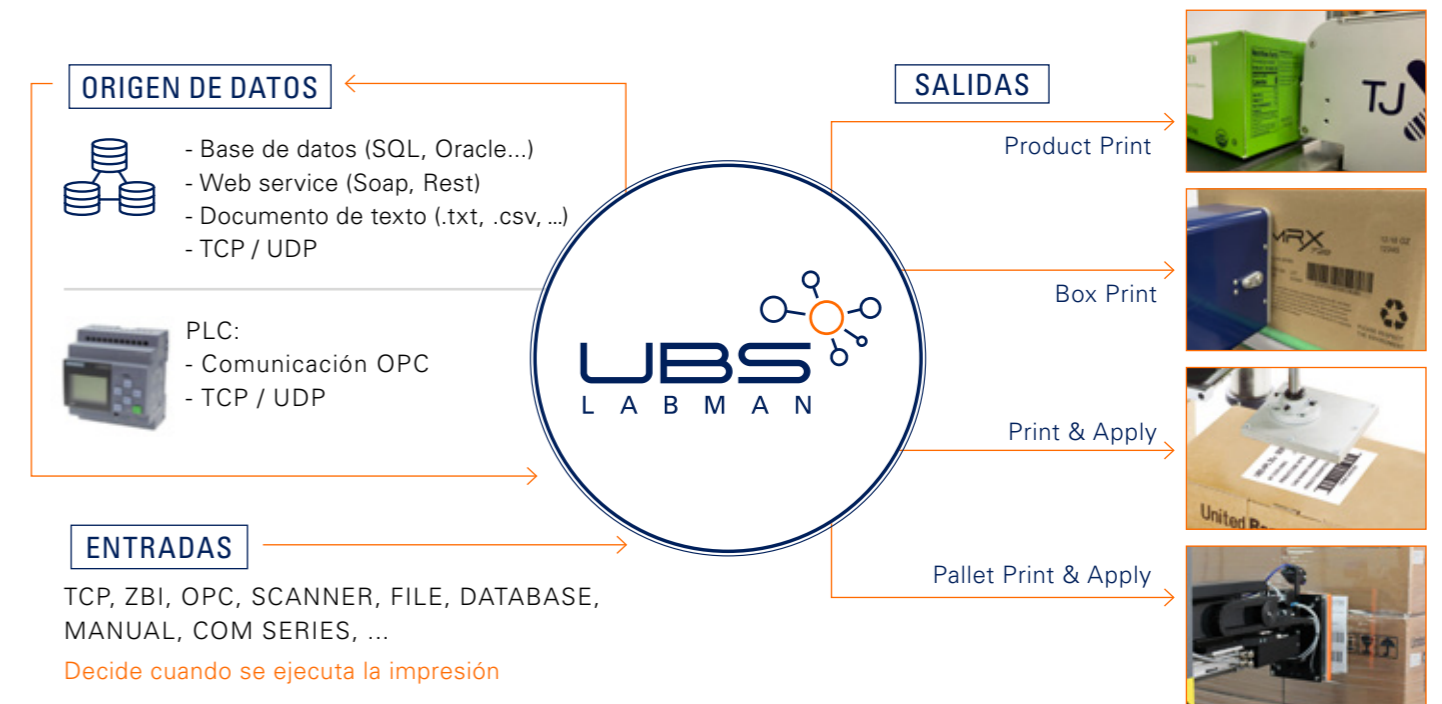

SOPORTE SOFTWARE UBS

SLA - Service Level Agreement - soporte técnico remoto
Asesoramiento al cliente para la puesta en marcha y durante todo el proceso de instalación